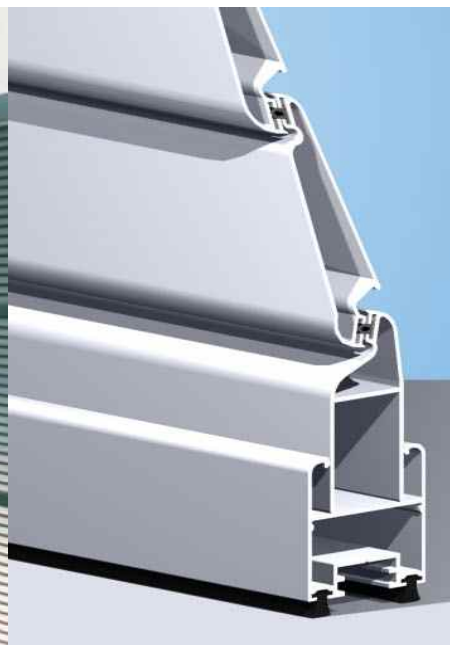

# Série XP

Systeme de volets persiennes battantes, pliantes ou coulissantes à lames fixes ou orientables.

Système de volets, qui offre la possibilité de deux types de lames:

- Lames Fixes
- Lames Orientables

Grâce aux persiennes orientables, nos volets permettent de jouer avec la lumière.

La section de la bordure d'encadrement et du vantail sont respectivement de 47 mm et 40 mm.

L'épaisseur moyenne des profilés d'aluminium est de 1.5 mm.

#### Avantages du système XP:

- Montage rapide des volets
- Renferme une chambre spéciale non européenne
- Pas d'inverseurs grâce au dessin de la feuille et à l'utilisation d'un petit profil de jambage